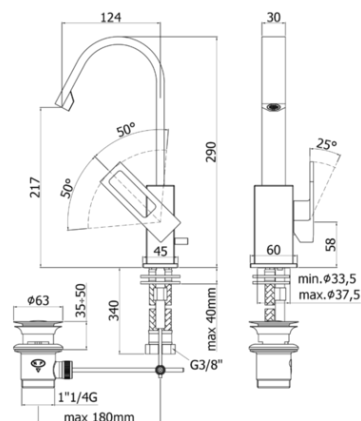

elle-effe

DESCRIZIONE | DESCRIPTION

- Miscelatore lavabo con canna orientabile completo di:
- aeratore M16,5x1
- set 2 flessibili inox 3/8"G

- Wash basin mixer with swivelling spout complete with:
- aerator M16,5x1
- set of 2 stainless steel hoses 3/8"G

ARTICOLO | ARTICLE

EL 877.. / EF 877..

- con scarico automatico 1"1/4G
- with 1"1/4G pop up waste

EL 878.. / EF 878..

- senza scarico
- without pop up waste

RAPPORTO PROVA PORTATA | FLOW RATE REPORT

	Uscita outlet	Pressione / Pressure (bar)									
		0,5	1	1.5	2	2.5	3	3.5	4	4.5	5
Portata / Flow rate (l / min)		3.49	5.03	6.15	7.11	7.91	8.7	9.39	10	10.63	11.16

DOCUMENTI TECNICI | TECHNICAL DOCUMENTS

DIAGRAMMA
PORTATA 1

ISTRUZIONI
INSTALLAZIONE

ESPLOSO
RICAMBI
EF 877

ESPLOSO
RICAMBI
EF 878